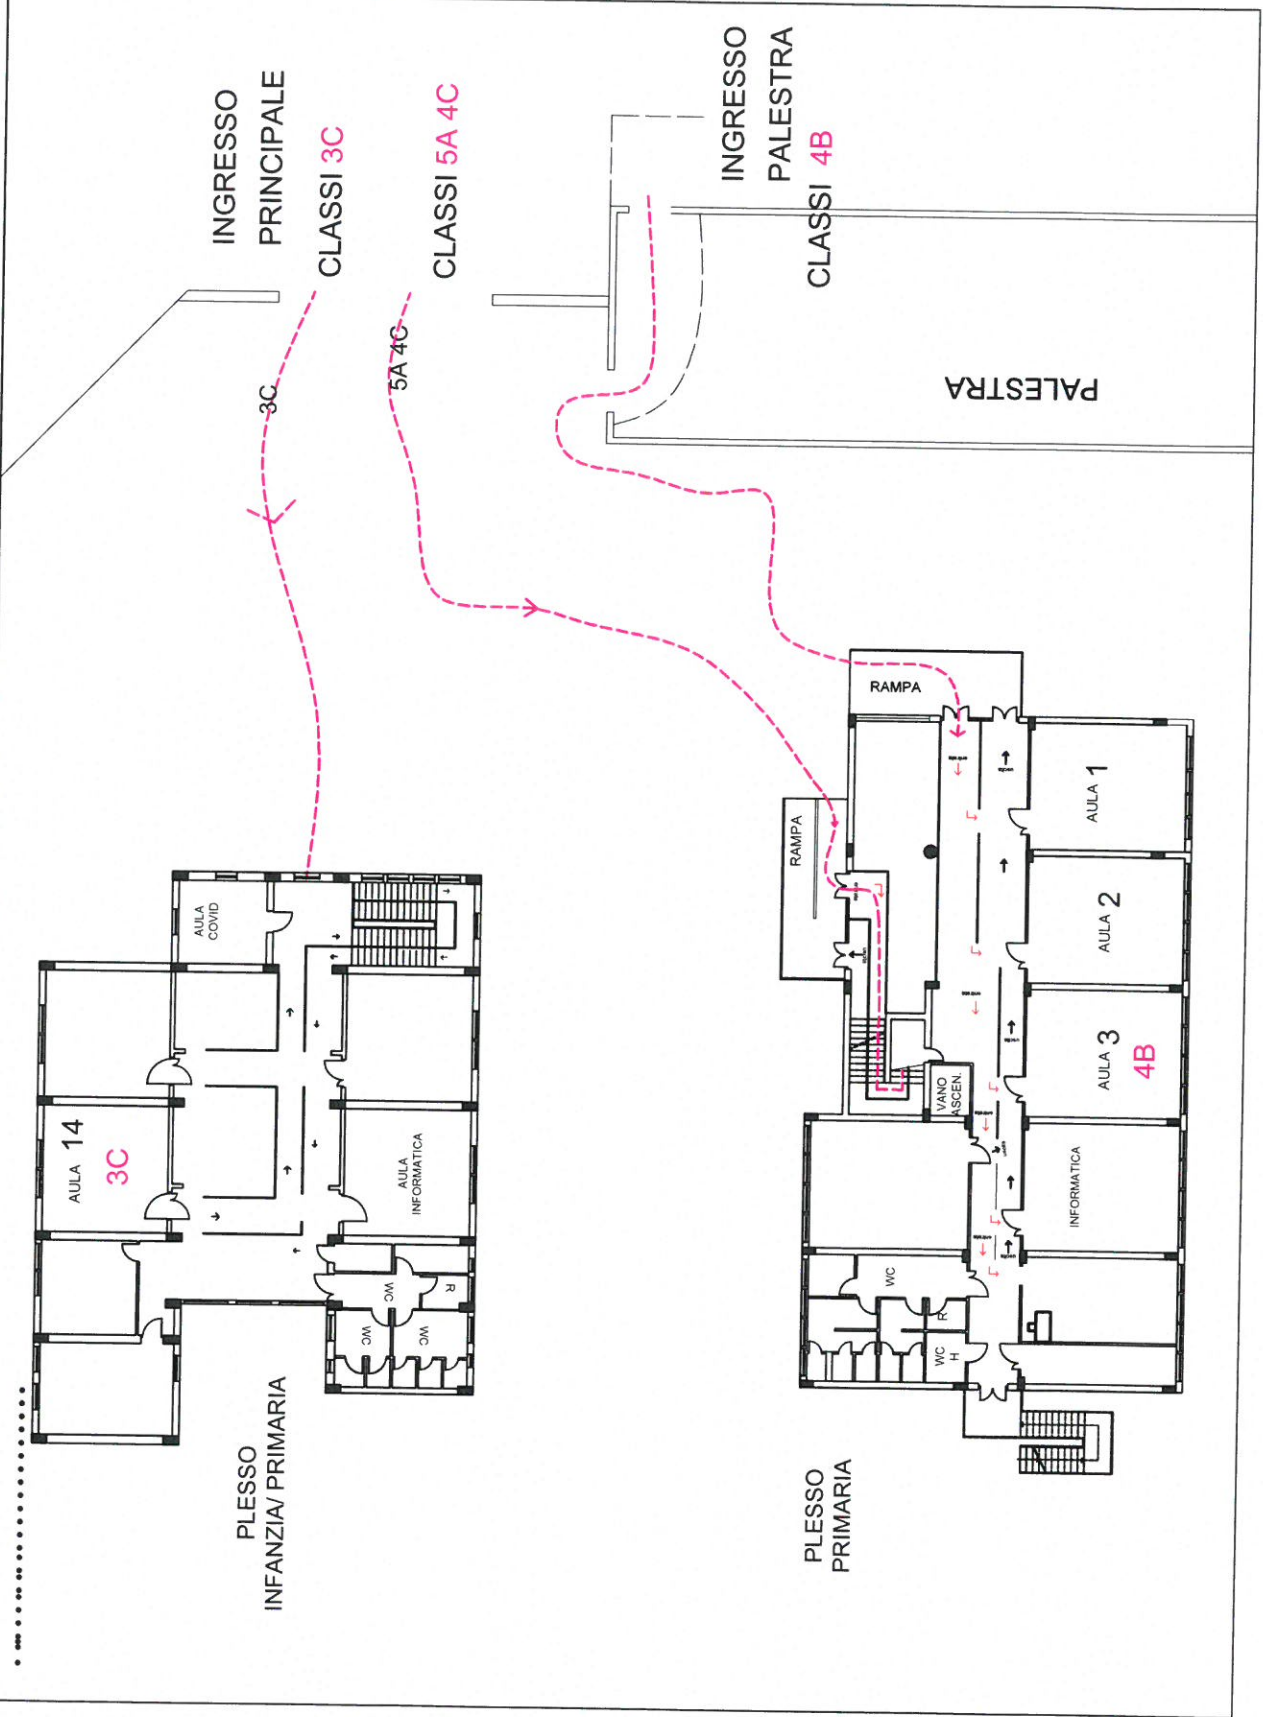

Da lunedì a venerdì ore 8.10 – 13.10

Tale variazione non influirà sull'offerta formativa poiché sono garantiti 27 moduli orari per ciascuna classe.

Si invitano i genitori di tutte le classi a prendere visione delle nuove piantine allegate con i turni di entrata/uscita

Reggio Cal., 25 settembre 2021

Il Dirigente Scolastico
Marisa G. Maisano

PRIMARIA- PLESSO TELESIO

INGRESSO 8:00 - USCITA 13:30

PRIMARIA- PLESSO TELESIO

INGRESSO 7:50 - USCITA 13:20

PRIMARIA- PLESSO TELESIO

INGRESSO 8:10 - USCITA 13:10

PRIMARIA- PLESSO CIRAOLO - INGRESSO 8:10 - USCITA 13:10