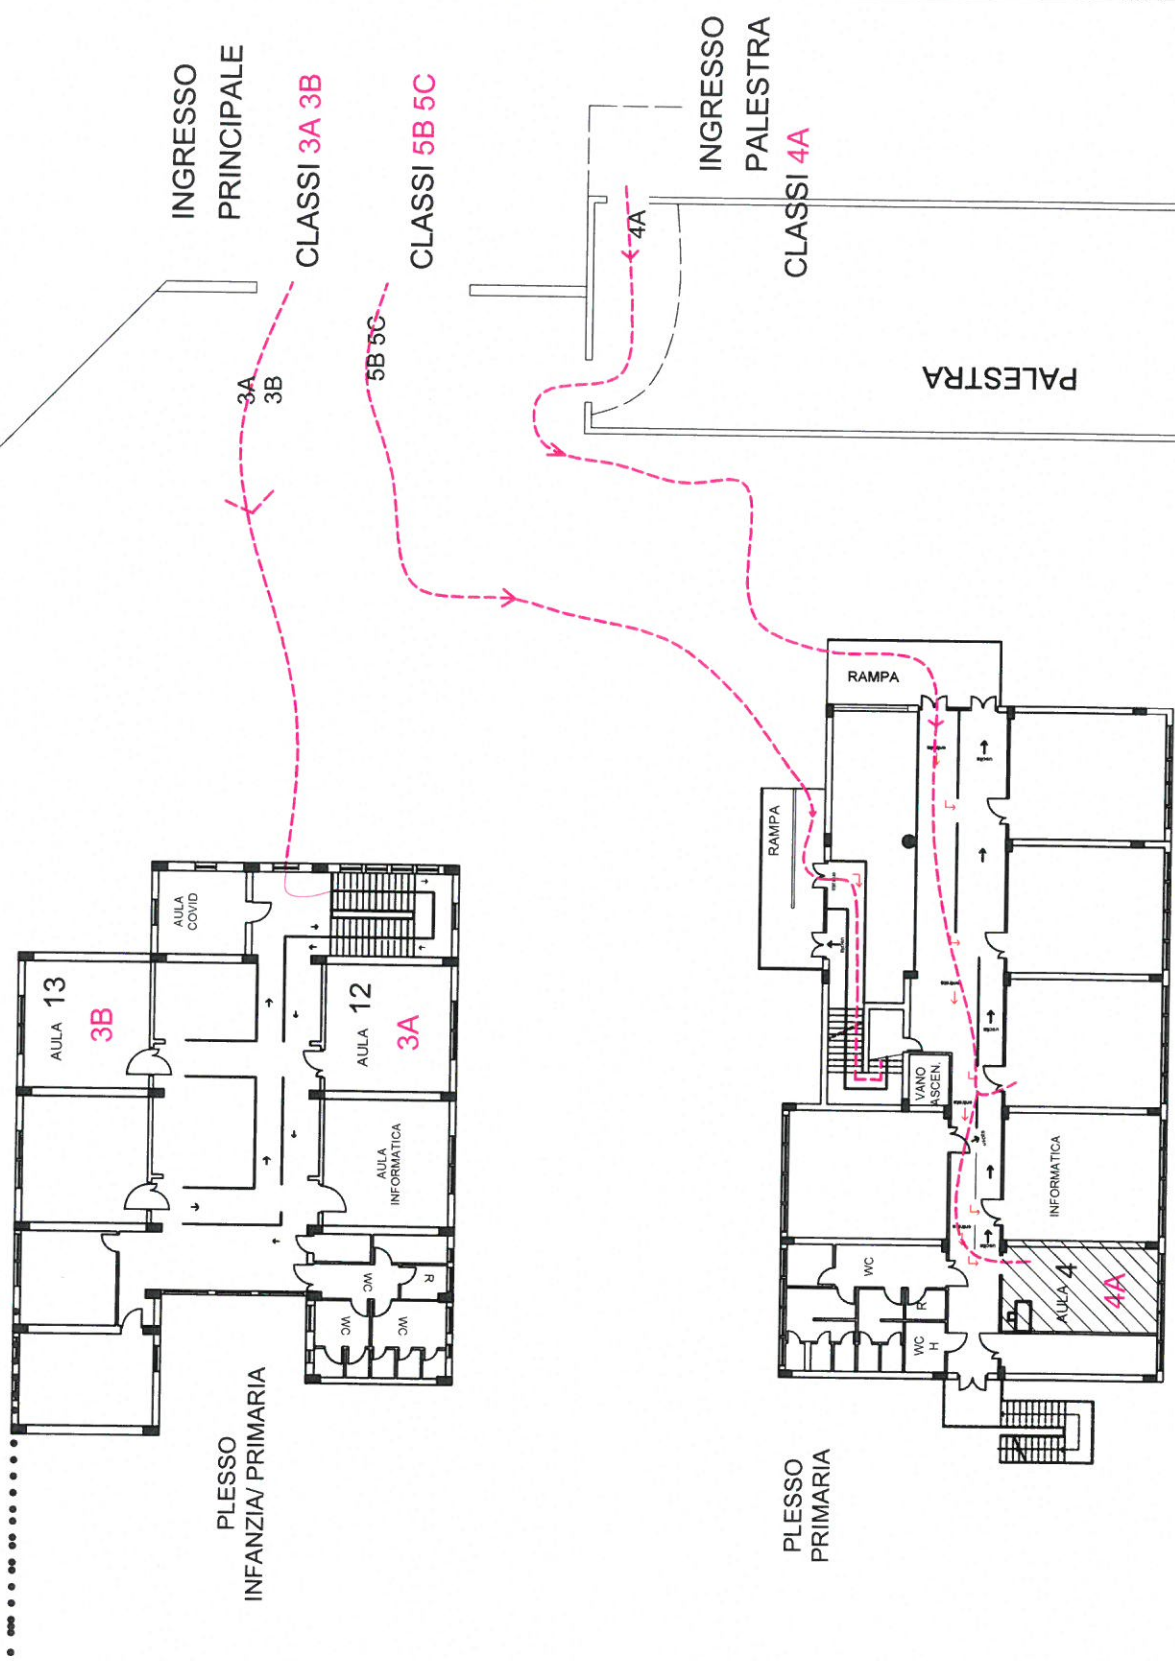

Da lunedì a venerdì ore 8.10 – 13.10

Tale variazione non influirà sull'offerta formativa poiché sono garantiti 27 moduli orari per ciascuna classe.

Si invitano i genitori di tutte le classi a prendere visione delle nuove piantine allegate con i turni di entrata/uscita

Reggio Cal., 25 settembre 2021

Il Dirigente Scolastico
Marisa G. Maisano

PRIMARIA- PLESSO TELESIO

INGRESSO 8:00 - USCITA 13:30

PRIMARIA- PLESSO TELESIO

INGRESSO 7:50 - USCITA 13:20

PRIMARIA- PLESSO TELESIO

INGRESSO 8:10 - USCITA 13:10

PRIMARIA- PLESSO CIRAOLO - INGRESSO 8:10 - USCITA 13:10