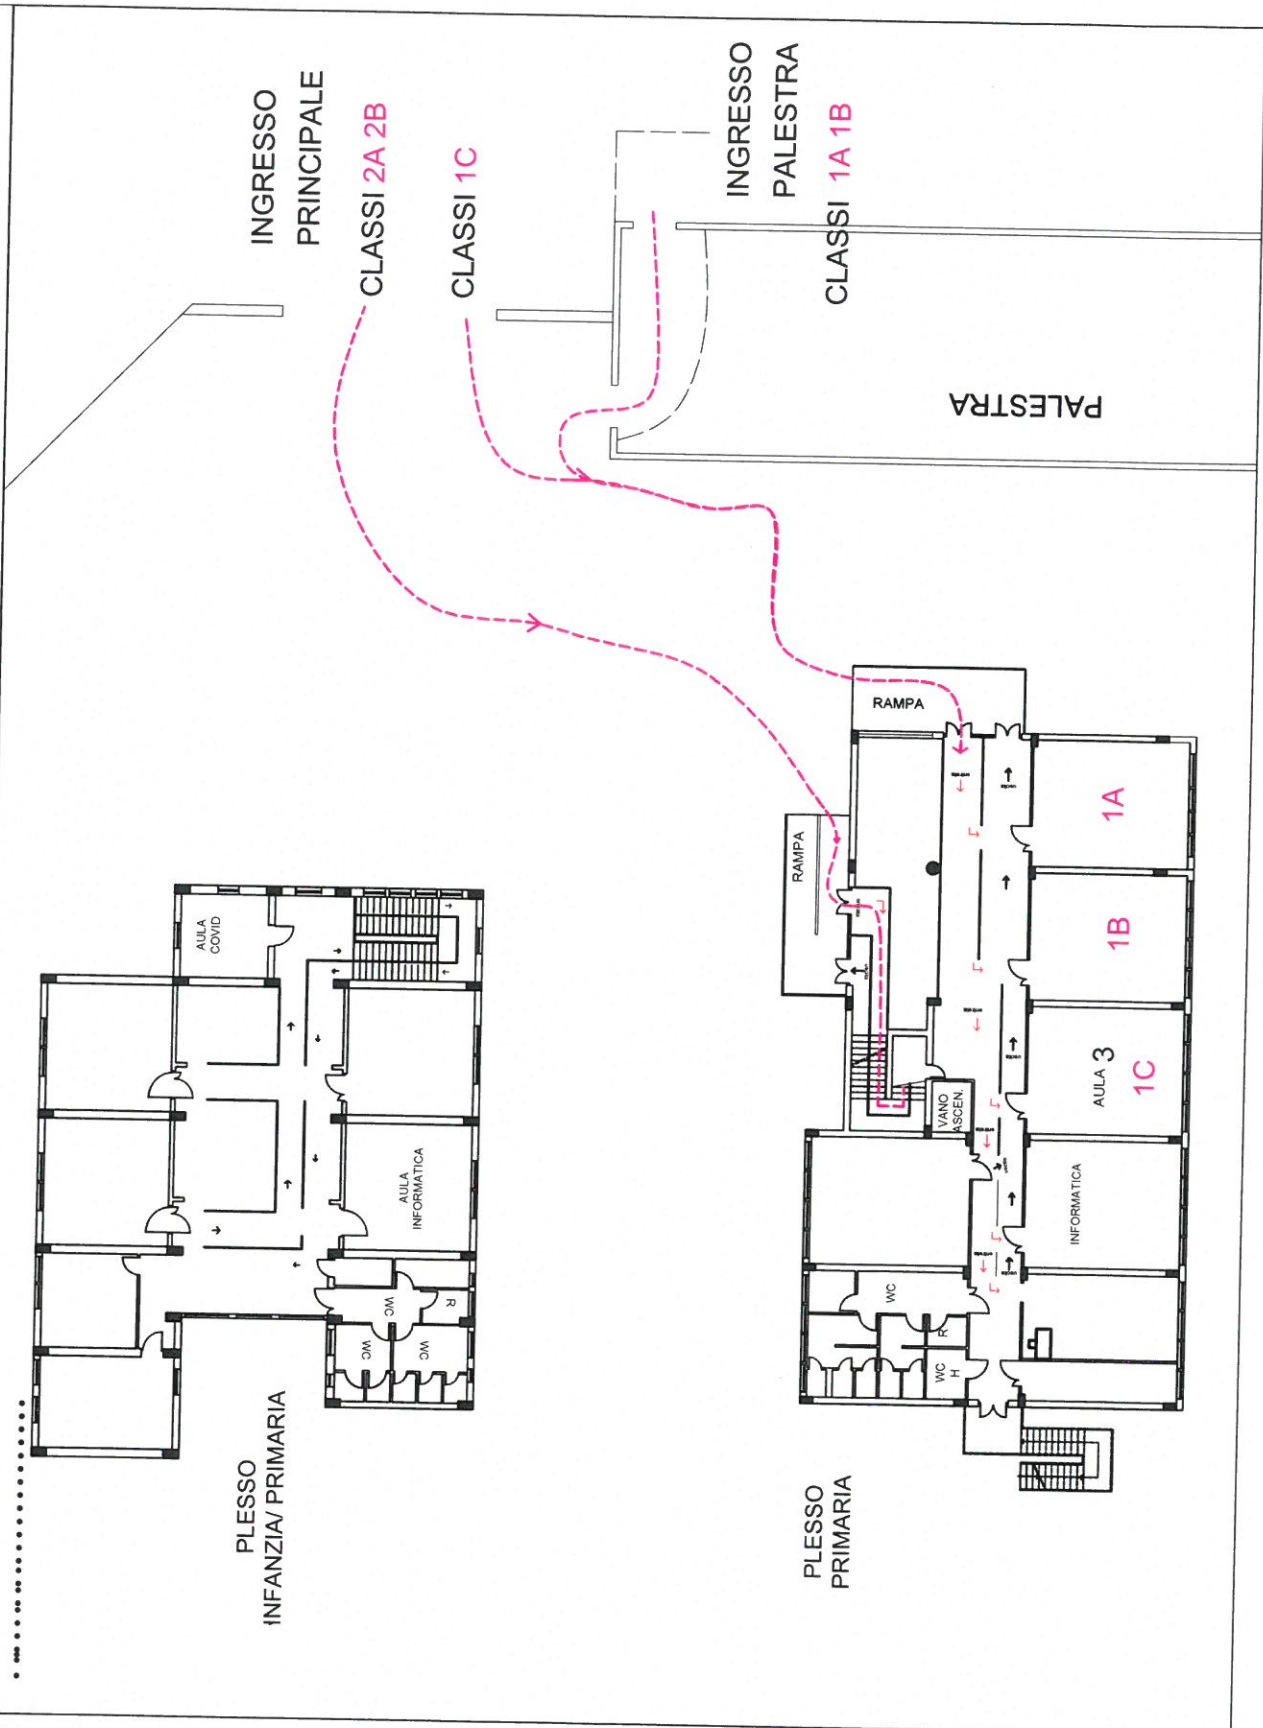

Da lunedì a venerdì ore 8.10 – 13.10

Tale variazione non influirà sull'offerta formativa poiché sono garantiti 27 moduli orari per ciascuna classe.

Si invitano i genitori di tutte le classi a prendere visione delle nuove piantine allegate con i turni di entrata/uscita

Reggio Cal., 25 settembre 2021

Il Dirigente Scolastico
Marisa G. Maisano

PRIMARIA- PLESSO TELESIO

INGRESSO 8:00 - USCITA 13:30

PRIMARIA- PLESSO TELESIO

INGRESSO 7:50 - USCITA 13:20

PRIMARIA- PLESSO TELESIO

INGRESSO 8:10 - USCITA 13:10

PRIMARIA- PLESSO CIRAOLO - INGRESSO 8:10 - USCITA 13:10